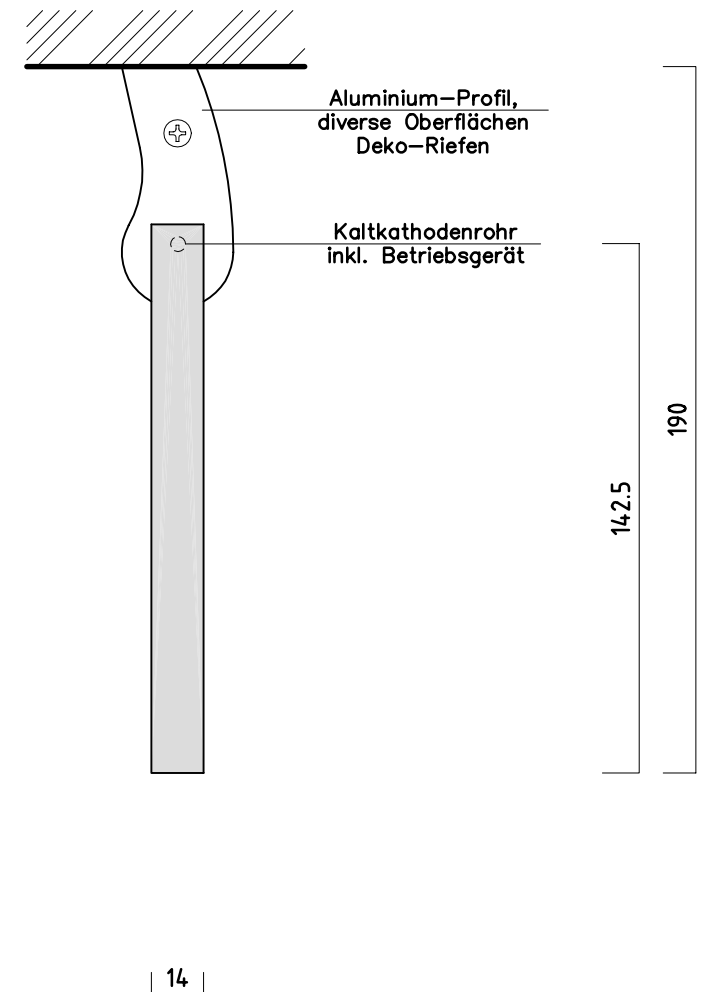

Scheibenleuchte "Swing"

Rettungszeichenscheibenleuchte

Design: Dominique Reisen

Vorderansicht
Deckenaufbau

Seitenansicht
Deckenaufbau

Scheibenleuchte "Swing"

Rettungszeichenscheibenleuchte

Design: Dominique Reisen

Vorderansicht
Wandanbau

260

Seitenansicht
Wandanbau

14

Scheibenleuchte "Swing"

Rettungszeichenscheibenleuchte

Design: Dominique Reisen

Vorderansicht
Deckeneinbau

Seitenansicht
Deckeneinbau